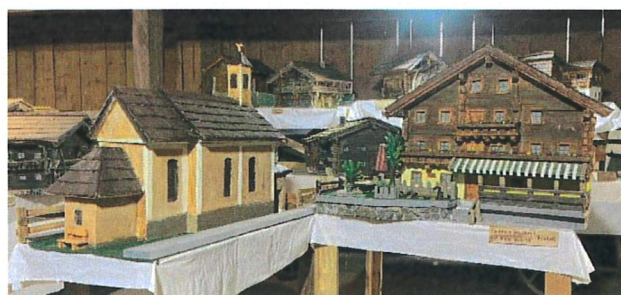

Öffnungszeiten 2026:

von 10 – 16 Uhr

beim Gasthof Wallner in Mörttschach in der Tenne

<u>Mai</u>	<u>Juni</u>	<u>Juli</u>	<u>August</u>	<u>September</u>	<u>Oktober</u>
03.05.	07.06.	05.07.	02.08.	06.09.	04.10.
17.05.	21.06.	19.07.	16.08.	20.09.	18.10
31.05.			30.08.		

Besuche außerhalb der Öffnungszeiten nach telefonischer Vereinbarung (0650/70 53 664)

Ich freue mich auf euren Besuch

Lorenz Ebner